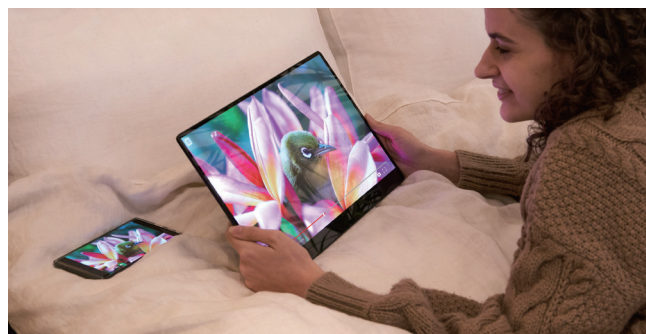

Portability 持ち運びやすい

150 560g (1.23lb) 150BW 715g (1.58lb)

15.6インチで驚きの軽量性、最薄部約4.8mmで、毎日気軽に持ち運ぶことができます。

また、背面ケーブリングを実現したことでモニター側のケーブルを抜き差しすることなくケースに収納可能で、より高い使い勝手を実現しています。

※RICOH Light Monitorのスタンドカラーはブラックです。

Usability 使いやすい

150 150BW

本体一体型のスタンドで設置角度を自在に調整でき、利用シーンに合わせて最適な角度で設置できます。

USB Type-C ケーブル1本で投影/給電ができ、PC やスマートフォン画面の拡張複製をして作業が可能です。

Visibility 見やすい

150 150BW

ブルーライトを低減した鮮やかな OLED パネルで、資料閲覧、クリエイティブな作業、動画鑑賞をもっと快適に。生産性の高い働き方や充実したプライベートの時間を実現します。

DCI-P3 100%

Eye Care Display

Samsung OLED

Harmful Blue light

less than 6.5x

Draw 書きやすい

150 150BW

10点マルチタッチ※1 可能な高性能タッチセンサーを搭載しており、直感的な操作を実現します。自分のアイデアを直接書き込むことで、アイデアの共有・可視化を容易にします。

また、4096筆圧検知をサポートするスタイラスペン※2 を利用すれば、さらに高い筆記性を実現。デザインやアイデアのビジュアル化に役立ちます。

※1 タッチ機能のサポートはOS側の対応状況に依存します。

※2 ペンはオプションです。

Wireless Connection 接続しやすい

150BW

PC やスマートフォンからの無線接続※(Miracast®)が可能です。Miracast® 対応端末では、Light Monitor 側から接続している端末の操作も可能になります。また、約3時間動作可能な大容量バッテリーを内蔵しており、外出先でも充電を気にすることなく、作業や動画鑑賞に没頭できます。

※全てのPC・スマートフォンとの接続を保証するものではありません。

Miracast®

同時に2台まで接続可能。

※mac/iOS は専用アプリケーションをインストールする必要があります。