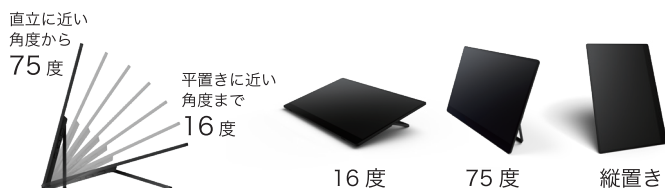

OLEDパネル

15.6 inch

最薄部

約 **4.8mm**

重量

150 **560g** (1.23lb)

150BW **715g** (1.58lb)

Portability 持ち運びやすい

150 560g (1.23lb) 150BW 715g (1.58lb)

15.6インチで驚きの軽量性、最薄部約4.8mmで、毎日気軽に持ち運ぶことができます。

また、背面ケーブリングを実現したことでモニター側のケーブルを抜き差しすることなくケースに収納可能で、より高い使い勝手を実現しています。

※RICOH Light Monitorのスタンドカラーはブラックです。

Usability 使いやすい

150 150BW

本体一体型のスタンドで設置角度を自在に調整でき、利用シーンに合わせて最適な角度で設置できます。

USB Type-C ケーブル1本で投影/給電ができ、PC やスマートフォン画面の拡張複製をして作業が可能です。

Visibility 見やすい

150 150BW

ブルーライトを低減した鮮やかな OLED パネルで、資料閲覧、クリエイティブな作業、動画鑑賞をもっと快適に。生産性の高い働き方や充実したプライベートの時間を実現します。